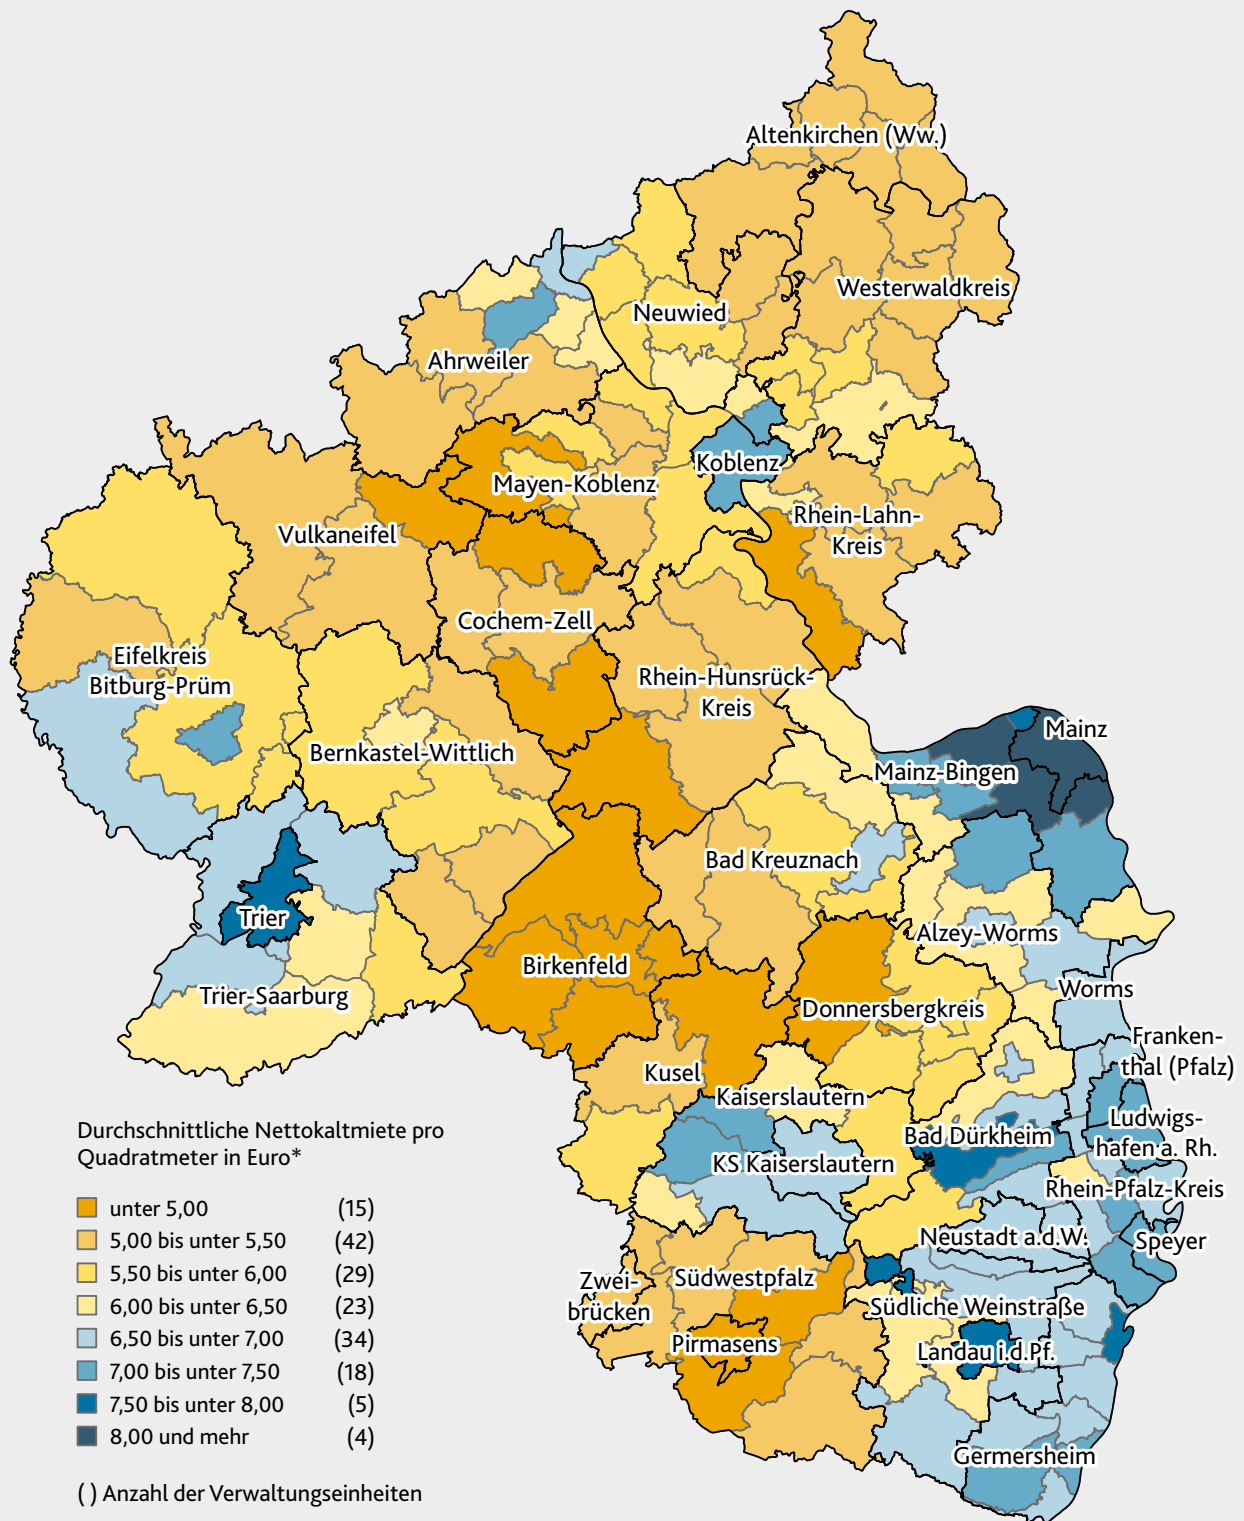

Durchschnittliche Nettokaltmiete am 15. Mai 2022 auf Verbandsgemeindeebene

Landeswert: 6,75 EUR

*vermietete Wohnungen in Wohngebäuden (ohne Wohnheime)