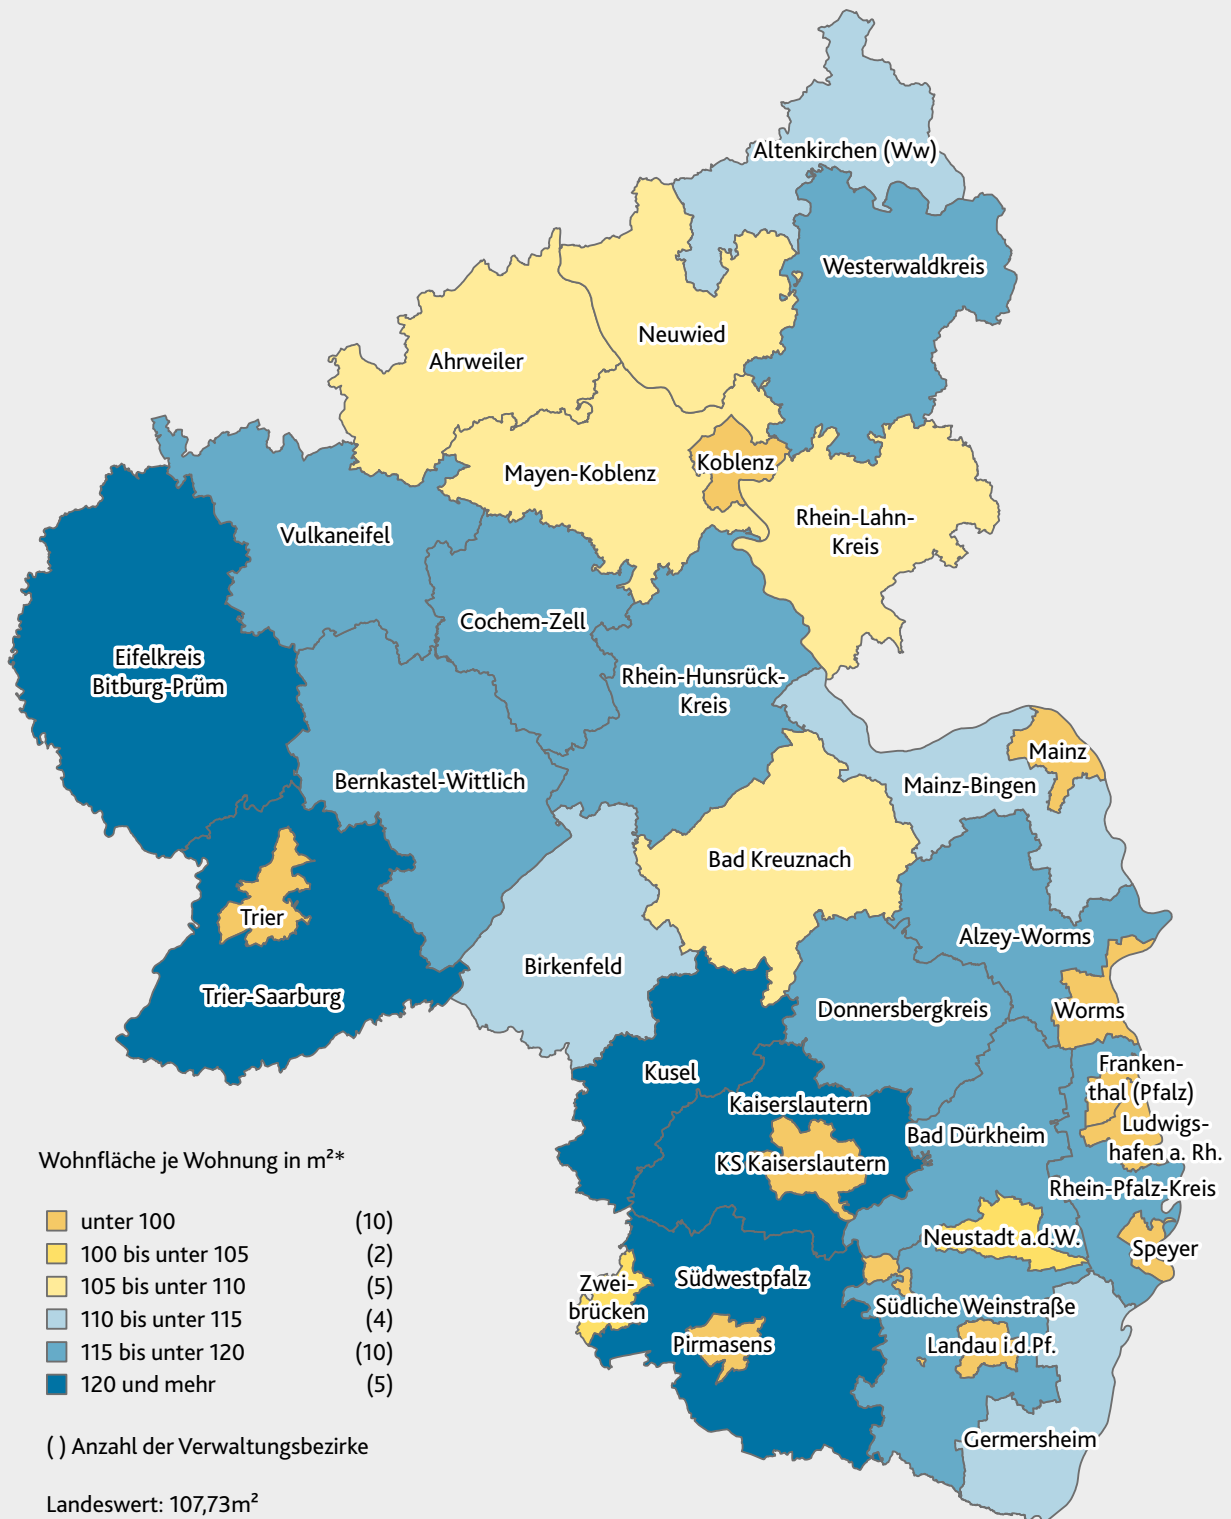

Durchschnittliche Wohnfläche am 15. Mai 2022 auf Kreisebene

*Wohnungen in Wohngebäuden (ohne Wohnheime)